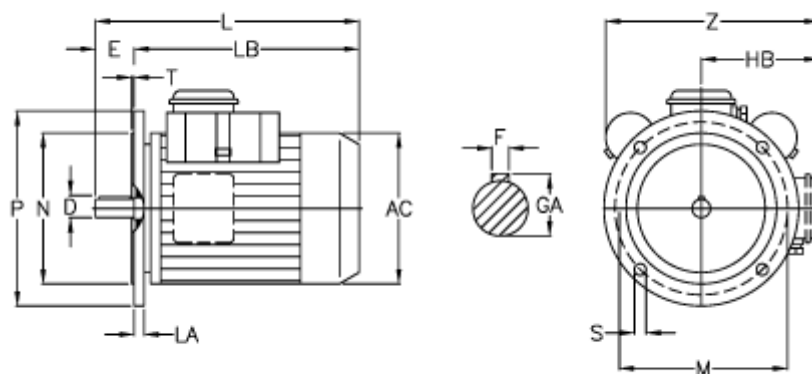

Varenummer: 25025464002
Beskrivelse: ICME Asynkronmotor MD71 A4 0,25KW
1400 o/m 1x230 V B5 med start- & driftskondensator

Mål

AC = 137	LB = 238
D = 14	M = 130
E = 30	N = 110
F = 5	P = 160
GA = 16.0	S = 9.5
HB = 107	T = 3.5
L = 268	Z = 210
LA = 10.0	